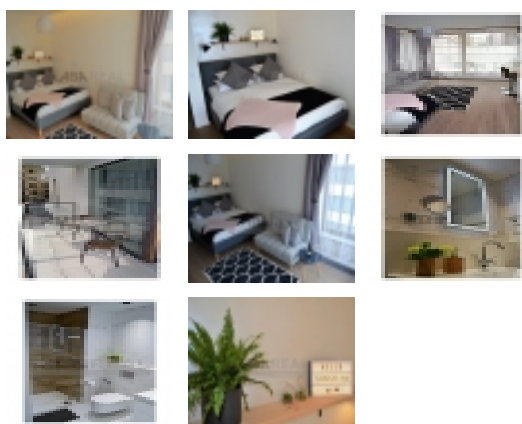

ABA REAL s.r.o.

Dočekalová Vlasta

Mobil: +420 775 436 436

docekalova@abareal.cz