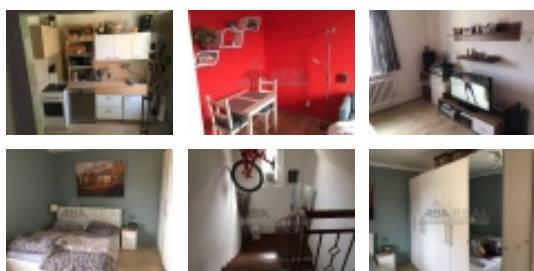

Pronájem bytu 2+1, 55 m², OV, Praha 6, Vokovice, ul. Na lužci

ABA REAL s.r.o.

Pomietlo Richard

Mobil: +420 737 557 885

richard@abareal.cz

Pronájem bytu 2+1 55 m², Praha 6 - Veleslavín

ČÍSLO ZAKÁZKY: N151667 TYP ZAKÁZKY: pronájem

LOKALITA: Praha 6, Vokovice, Na lužci

Pronájem bytu 2+1 55 m², Praha 6 - Veleslavín

Nabízíme k pronájmu byt o dispozici 2+1 o celkové podlahové výměře 55m². Byt se nachází v žádané lokalitě Praha 6 Veleslavín, ulice Na Lužci 10 v blízkosti Divoké Šárky. Byt je plně zařízený. Byt se skládá ze tří neprůchozích pokojů, v jedné z ložnic je velká šatní skříň a manželská postel, velký psací stůl. Ve druhé stůl a dvě židle, prostorná sedačka a moderní skříň v podobě stolu pod TV. Kuchyňská linka ve tvaru L s vestavěnými spotřebiči (lednice, myčka, trouba s el. čtyř plotýnkou). Koupelna s rohovou vanou a pračkou. Samostatná toaleta. V celém bytě je krásná plovoucí podlaha. V koupelně a toaletě dlažba. Bytová jednotka se nachází v 1. patře cihlového domu s výtahem. Veškeré poplatky zahrnuté v ceně. Perfektní dopravní dostupnost. Metro a tramvaj dokonce i vlak v docházkové vzdálenosti. Cena nájmu včetně poplatků 22.000,- , kauce ve jednoho měsíčního nájmu + provize RK ve výši jednoho měsíčního nájmu. Pro bližší informace kontaktujte makléře.

CENA: (za měsíc) **19 000,- Kč**

Informace o nemovitosti

Dispozice bytu	2+1
Číslo podlaží v domě	2
Celková podlahová plocha	55
Druh objektu	cihlová
Stav objektu	velmi dobrý
Vlastnictví	osobní
Vybavení	sklep
Umístění objektu	klidná část obce
Topení	Ústřední - dálkové
Doprava	vlak silnice MHD autobus
Voda	Voda - rozvod studené a teplé vody