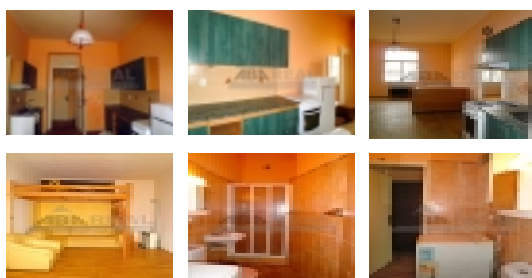

Pronájem bytu 1+1, 45 m2, OV, Praha 2, Nusle, ul. Jaromírova - exkluzivně

ABA REAL s.r.o.

Dočekalová Vlasta

Mobil: +420 775 436 436

docekalova@abareal.cz

Pronájem hezkého bytu, Praha 2

ČÍSLO ZAKÁZKY: N005847 TYP ZAKÁZKY: pronájem

LOKALITA: Praha 2, Nusle, Jaromírova

Pronájem hezkého bytu, Praha 2

Nabízíme k pronájmu hezký byt 1+1 v žádané lokalitě Prahy 2 - Nusle, ulice Jaromírova. Tento byt o výměře 45 m2 se nachází ve 4.patře cihlového domu bez výtahu. Byt se skládá z předsíně - odtud vstup do koupelny se sprchovým koutem + WC, dále průchozí kuchyně a pokoj. Ponajímá se jako částečně zařízený, kuchyňská linka včetně plynového sporáku a lednice, jídelní stůl + lavice, v pokoji vestavěné patro. Topení plynové. Poplatky: 500,- Kč/osobu - vodné, stočné, komunální odpad, osvětlení a úklid společných prostor + převod elektřiny a plynu cca 1 500,- Kč. Výborná dopravní dostupnost, zastávka tram. u domu. K nastěhování od 30.11.2018. Pro bližší informace kontaktujte makléře.

CENA: (za měsíc) **12 000,- Kč**

Informace o nemovitosti

Dispozice bytu	1+1
Číslo podlaží v domě	4
Celková podlahová plocha	45
Druh objektu	cihlová
Stav objektu	velmi dobrý
Vlastnictví	osobní
Druh bytu	v nájemním domě (činžovním)
Topení	Lokální - plynové
Doprava	vlak silnice MHD autobus
Elektřina	Elektro - 120 V
Voda	Voda - dálkový vodovod
Odpad	Městská kanalizace
Plyn	Zaveden
Občanská vybavenost	Škola Školka Zdravotnická zařízení Pošta Supermarket Kompletní síť obchodů a služeb Restaurace Místní úřad Kulturní zařízení